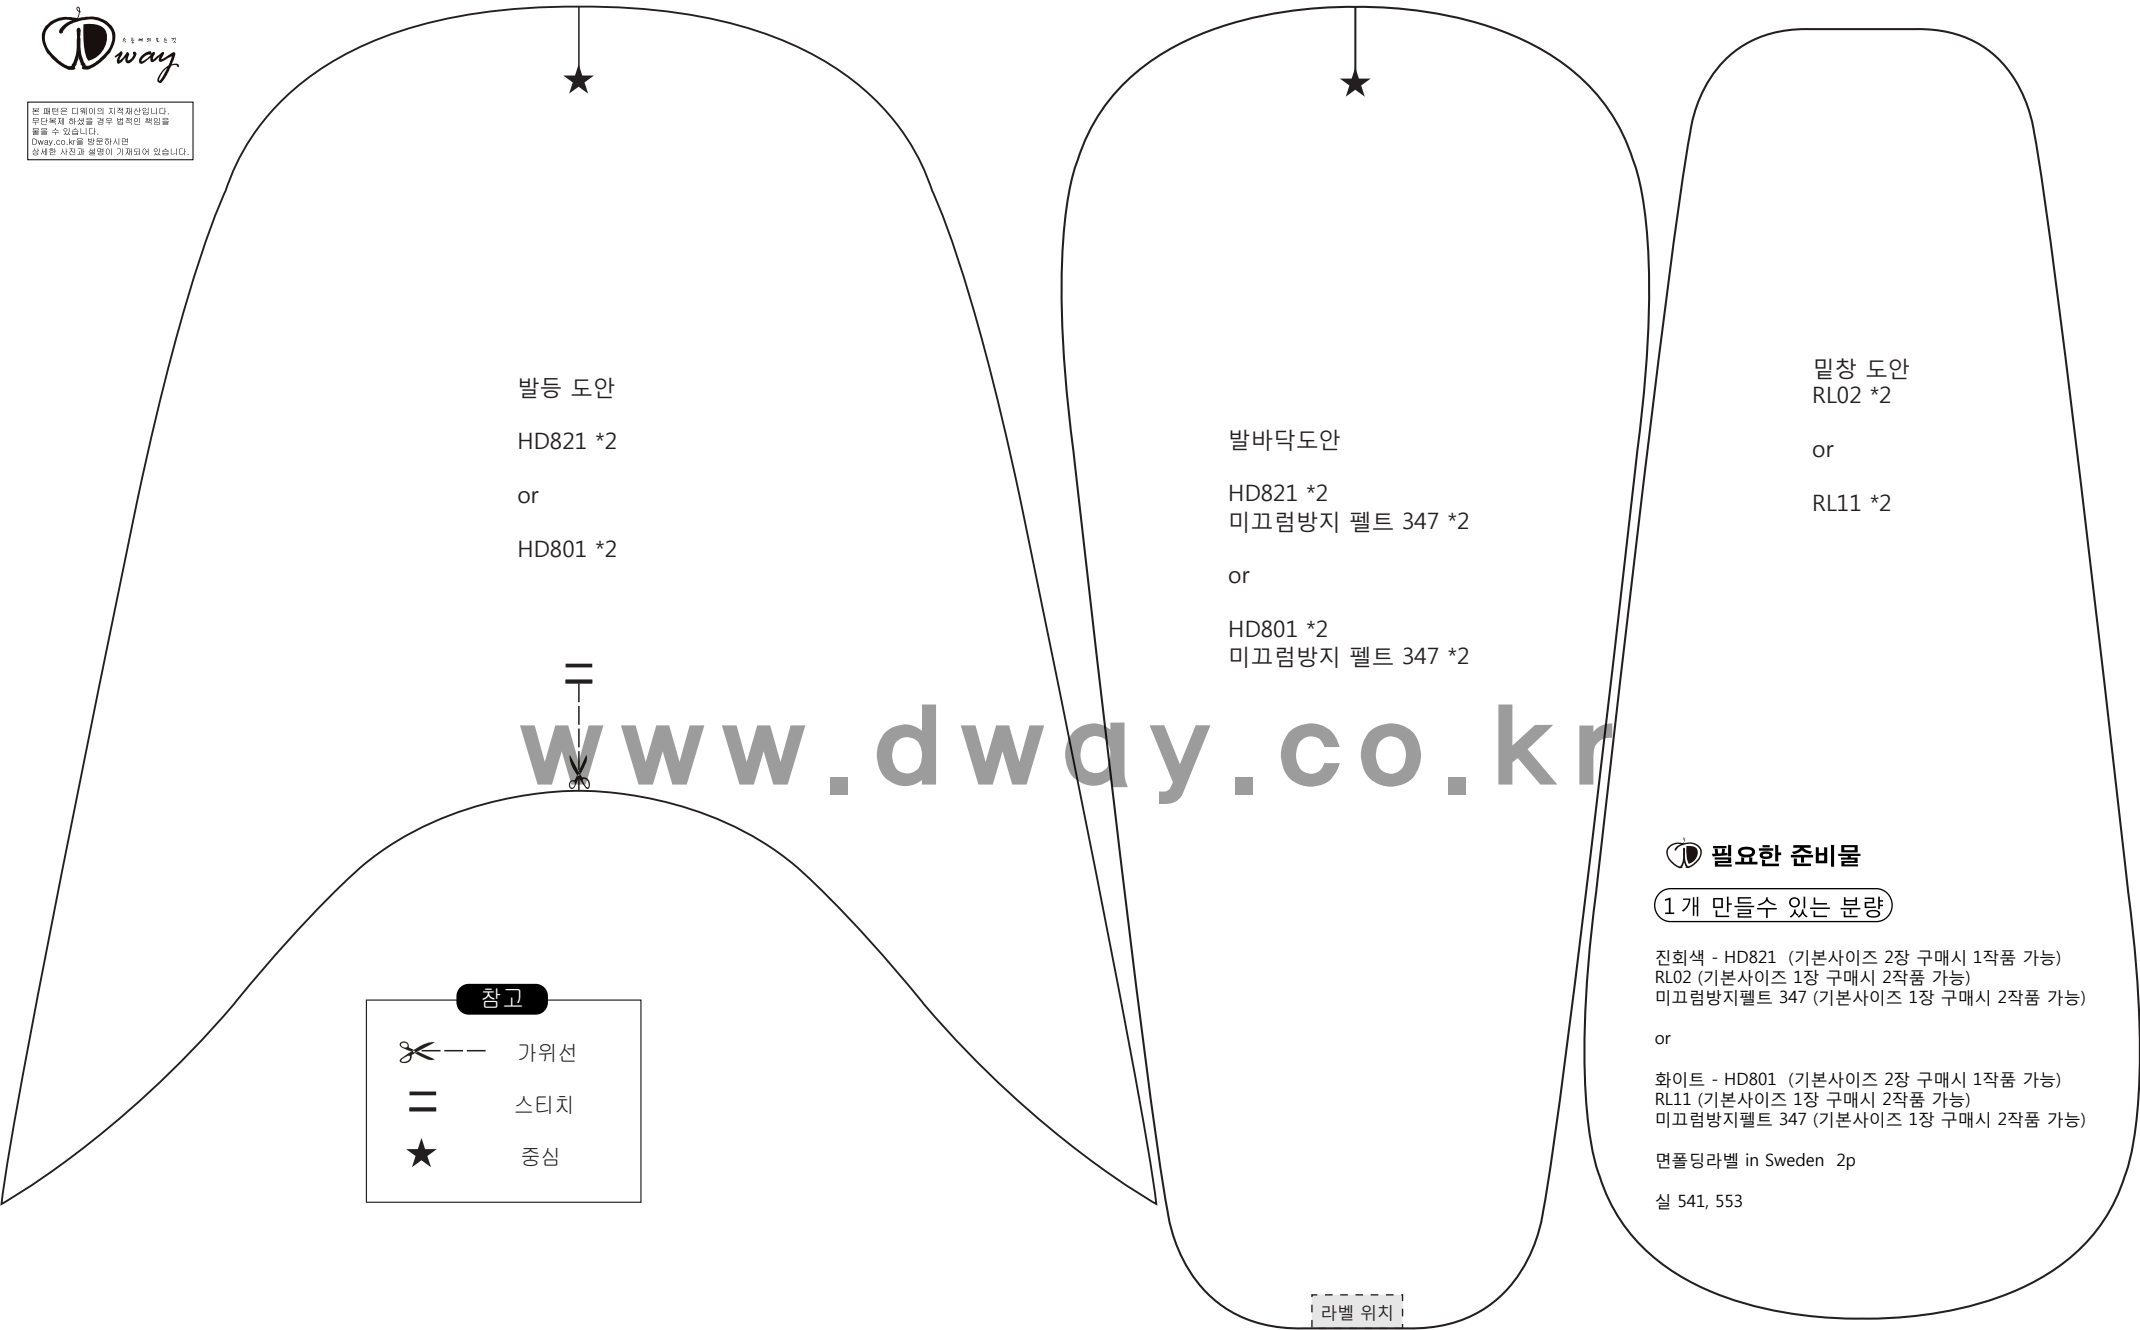

발등 도안
HD821 *2
or
HD801 *2

발바닥도안
HD821 *2
미끄럼방지 펠트 347 *2
or
HD801 *2
미끄럼방지 펠트 347 *2

밑창 도안
RL02 *2
or
RL11 *2

www.dway.co.kr

참고

- 가위선
- 스티치
- 중심

필요한 준비물

1 개 만들수 있는 분량

진회색 - HD821 (기본사이즈 2장 구매시 1작품 가능)
RL02 (기본사이즈 1장 구매시 2작품 가능)
미끄럼방지펠트 347 (기본사이즈 1장 구매시 2작품 가능)

or
화이트 - HD801 (기본사이즈 2장 구매시 1작품 가능)
RL11 (기본사이즈 1장 구매시 2작품 가능)
미끄럼방지펠트 347 (기본사이즈 1장 구매시 2작품 가능)

면풀딩라벨 in Sweden 2p
실 541, 553

라벨 위치

-A4용지의 도안을 141 % 확대 복사해주세요.
-본 도안은 250 이하 모든 성인들 공용 사이즈 입니다.
-본 도안은 인쇄시 page scaling 옵션을 None로 선택 후 프린트 하셔야 정상적인 사이즈로 출력됩니다.

휴(休)룸슈즈