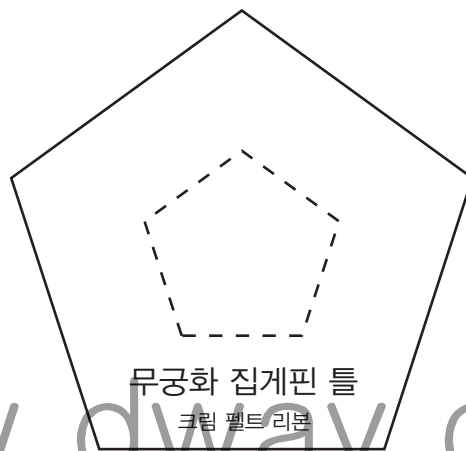

----- 안쪽둘레

무궁화 집게핀 틀
크림 펠트 리본

www.dway.co.kr

필요한 준비물

- 1작품 만들 수 있는 분량
- 펠트원단은 기본사이즈(45*36)에서 만들 수 있는 작품 수를 표기함.
소량사용된 펠트 원단은 작품 수를 따로 표기 안함.

펠트 리본-크림, 에메랄드/ 크림, 코랄/ 크림, 레몬

부자재

악어 집게 핀대

공단리본 6mm 피치핑크 5cm- 코랄

공단리본 6mm 민트 5cm - 에메랄드

공단리본 6mm 옐로우 5cm - 레몬

실 : 502(공통), 504(레몬), 514(코랄), 527(에메랄드)

비즈바늘, 쇼키가위, 기화성펜, 글루건

펠트 리본 - 무궁화 집게핀