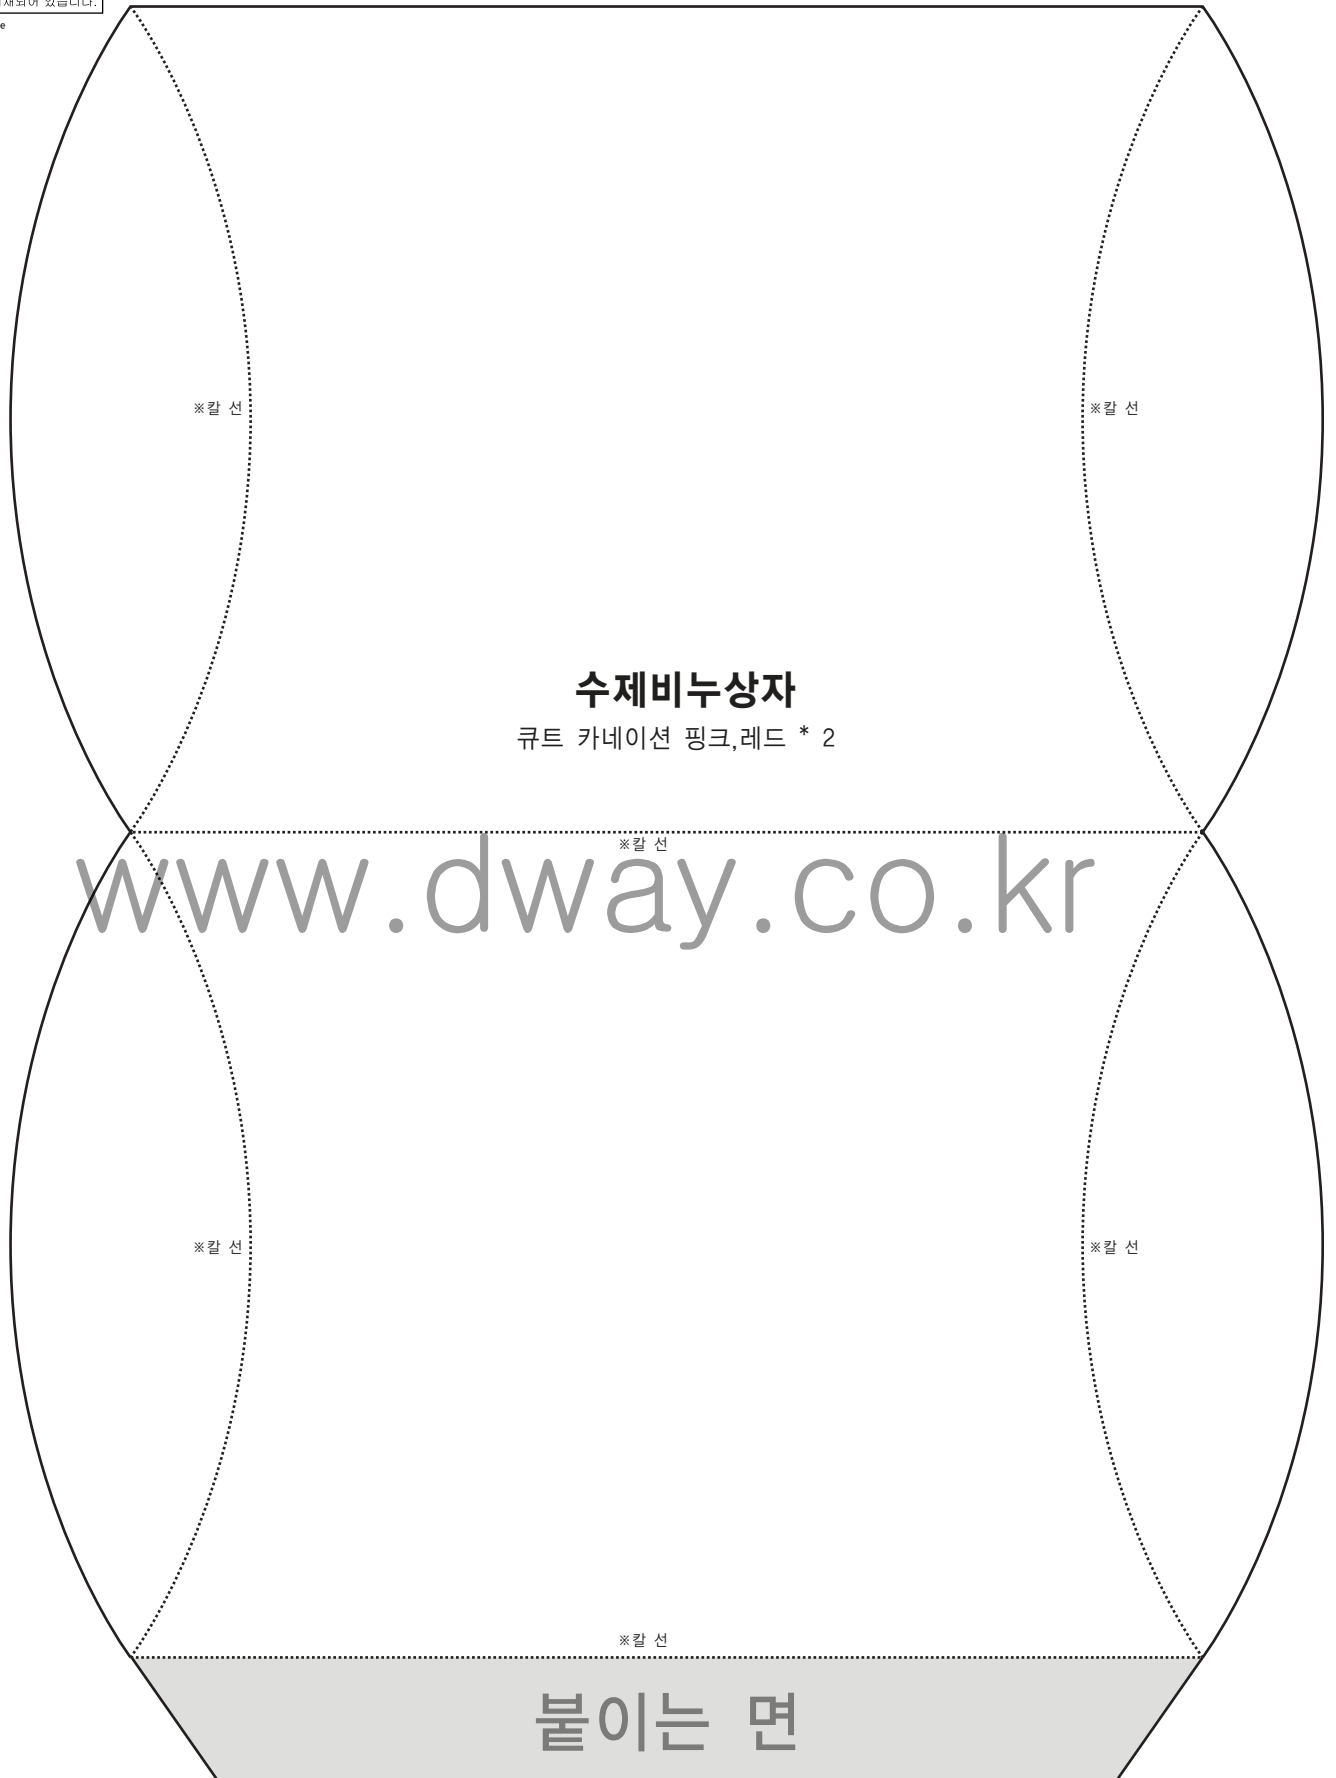

본 패턴은 디웨이(Dway)의 지적재산입니다.
무단복제 하셨을 경우 법적인 책임을
물으 수 있습니다.
Dway.co.kr을 방문하시면
상세한 사진과 설명이 기재되어 있습니다.

Designby Minhee

디웨이 펠트 큐트 카네이션 (수제비누상자)

본 패턴은 디웨이(Dway)의 지적재산입니다.
무단복제 하셨을 경우 법적 책임을
물들 수 있습니다.
Dway.co.kr를 방문하시면
상세한 사진과 설명이 기재되어 있습니다.

Design by Minhee

쿠키상자

큐트 카네이션 핑크 * 1

www.dway.co.kr